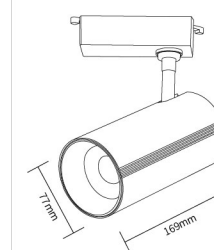

型号 (Model)	功率 (Power)	尺寸 (Size)	流明 (Lumen)	色容差 (COLOR TOLERANCE)
LB20	20W	Ø56* L136mm	75-90LM/W	<6
LB30	30W	Ø67* L158mm	75-90LM/W	<6
LB40	40W	Ø77* L169mm	75-90LM/W	<6
LB50	50W	Ø88* L180mm	75-90LM/W	<6

SIZE

LB20-20W

LB30-30W

LB40-40W

LB50-50W