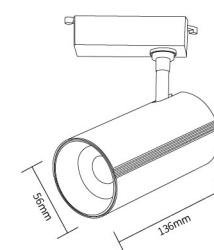

SIZE

LB20-20W