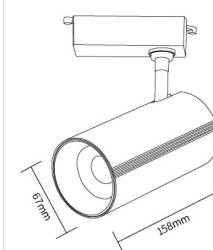

型号 (Model)	功率 (Power)	尺寸 (Size)	流明 (Lumen)	色容差 (COLOR TOLERANCE)
LB20	20W	Ø56* L136mm	75-90LM/W	<6
LB30	30W	Ø67* L158mm	75-90LM/W	<6
LB40	40W	Ø77* L169mm	75-90LM/W	<6
LB50	50W	Ø88* L180mm	75-90LM/W	<6

SIZE

LB20-20W

LB30-30W

LB40-40W

LB50-50W